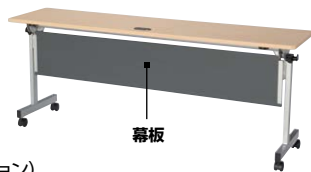

オプション

●オプションセット例
TFN-1845N+T1A-18P(幕板)

家具便 送料・据付費別途
組立・施工費別途

■幕板(オプション)

品番	商品コード	価格	◎希望小売価格
T1A-18P	S94-4138-1	¥5,900 ●	オープン